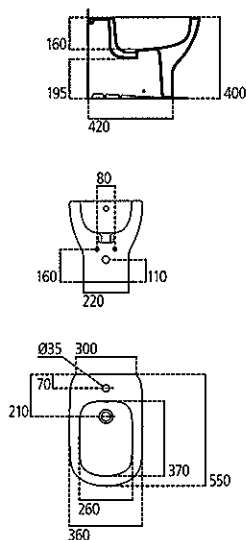

T3540

Bidet monoforo per installazione filo parete, con erogazione dell'acqua dal rubinetto. Vi si possono installare sia rubinetti monocomando che monoforo a doppio comando. Il bidet è corredato di fissaggi a pavimento.

T354001 Bidet filo parete kg 22,8

T3531 - T3532

Vaso a terra universale filo parete completo di sedile slim. Grazie allo scarico trastato che copre distanze dal muro comprese tra i 50 e i 200 mm (attraverso le apposite curve tecniche da ordinare separatamente) può essere installato senza dover apportare modifiche agli impianti esistenti. Installazione filo parete. Il vaso è corredato di fissaggi a pavimento. Certificato per scarico 4,5/3 litri.

T353101	Vaso filo parete universale completo di sedile slim a chiusura rallentata	kg 30,7
T353201	Vaso filo parete universale completo di sedile slim	kg 30,7
T002767	Curva tecnica per scarico a pavimento regolabile da 5 a 11 cm	kg 0,5
J324867	Curva tecnica per scarico a pavimento regolabile da 12 a 15 cm	kg 0,5
T002667	Curva tecnica per scarico a pavimento regolabile da 16 a 20 cm	kg 0,5
K086701	Raccordo di scarico eccentrico ±20 mm per curva J324867	kg 0,5